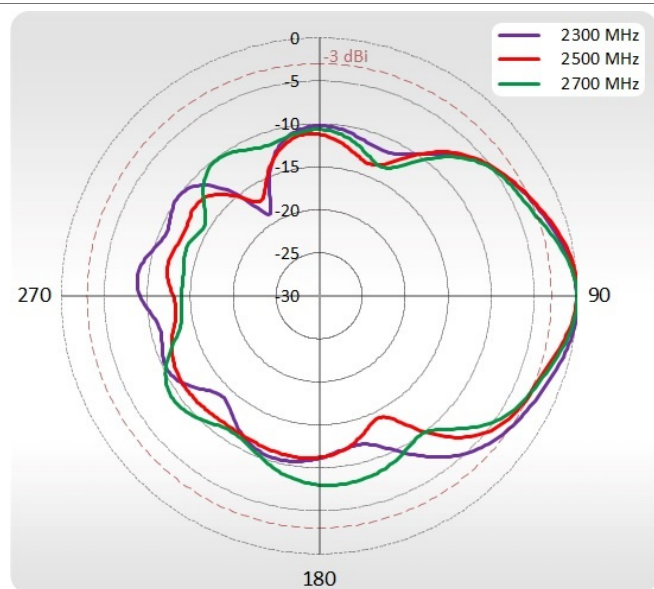

2300-2700 MHz Elevation