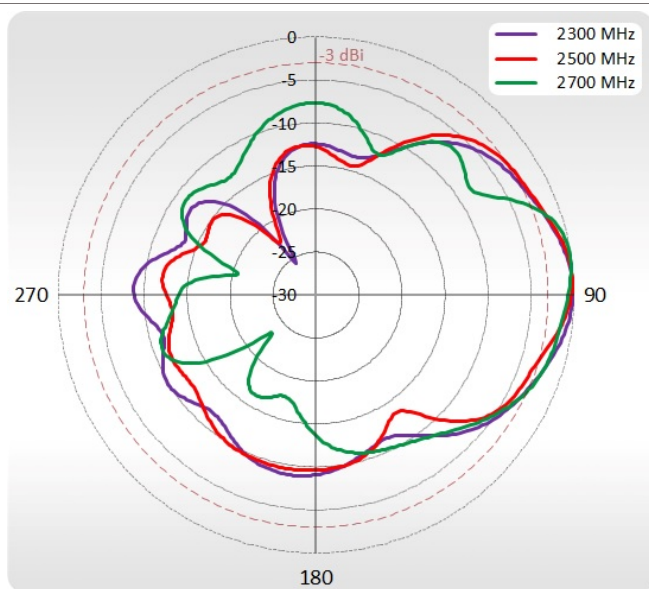

2300-2700 MHz Azimuth