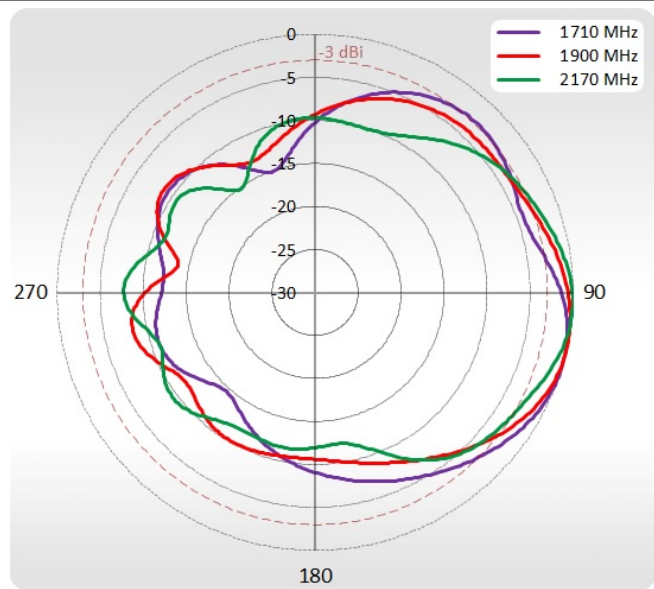

1710-2170 MHz Elevation