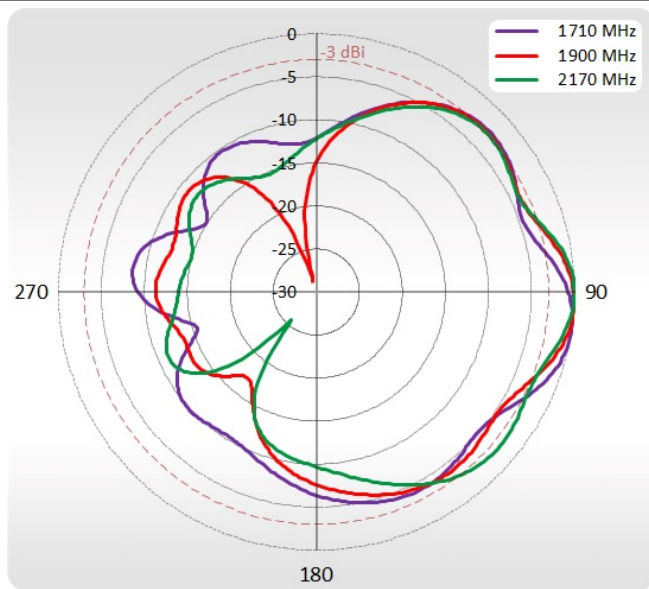

1710-2170 MHz Azimuth